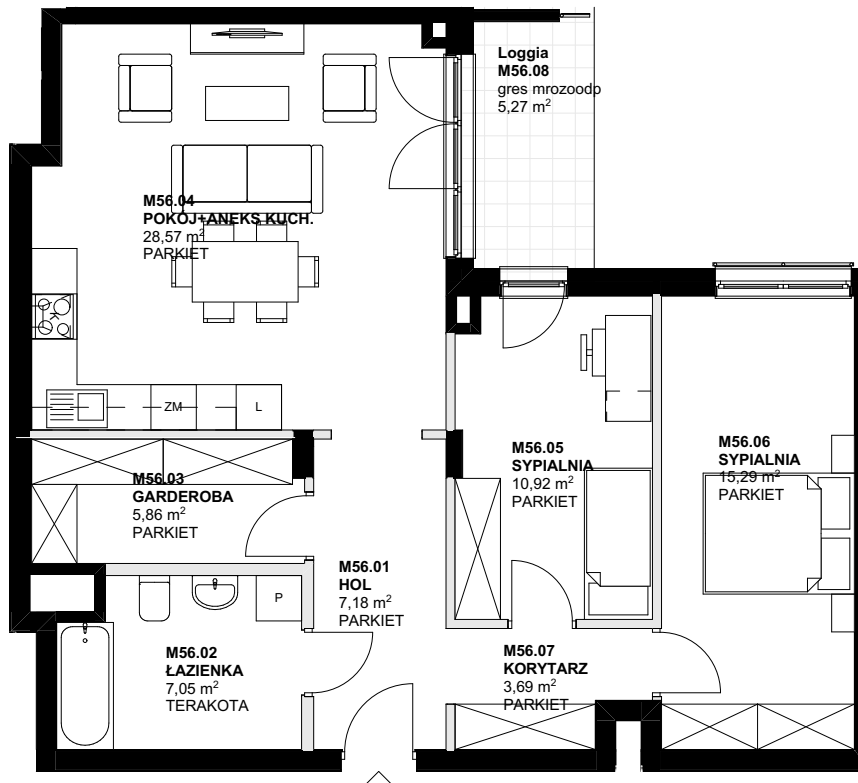

osiedle Ołówkowa

ściany działowe

SKALA 1:100

SYTUACJA 1 : 1500

UL. OŁÓWKOWA

TYP LOKALU

mieszkanie

NUMER LOKALU

56

KLATKA SCHODOWA

2

PIĘTRO

1

POMIESZCZENIA

3 pokoje + aneks kuchenny

BIURO SPRZEDAŻY:

ul. Ołówkowa 9, Pruszków
tel. 504 116 699

POW. LOKALU

78,56 m²

BALKON / LOGGIA / TARAS

5,27 m²

W LOKALACH MOGĄ POJAWIĆ SIĘ ZMIANY W ZWIĄZKU Z ZAAWANSOWANIEM PROJEKTÓW INSTALACJI I KONSTRUKCJI. POWIERZCHNIA LOKALI MOŻE ULEC ZMIANIE DO 5%.