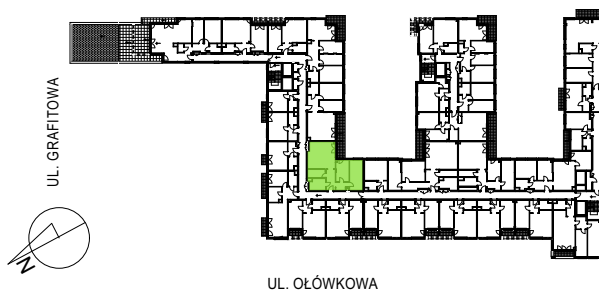

osiedle Ołówkowa

ściany działowe

SKALA 1:100

SYTUACJA 1 : 1500

UL. OŁÓWKOWA

TYP LOKALU

mieszkanie

NUMER LOKALU

56

KLATKA SCHODOWA

2

PIĘTRO

1

POMIESZCZENIA

3 pokoje + aneks kuchenny

BIURO SPRZEDAŻY:

ul. Ołówkowa 9, Pruszków
tel. 504 116 699

POW. LOKALU

78,56 m²

BALKON / LOGGIA / TARAS

5,27 m²

W LOKALACH MOGĄ POJAWIĆ SIĘ ZMIANY W ZWIĄZKU Z ZAAWANSOWANIEM PROJEKTÓW INSTALACJI I KONSTRUKCJI. POWIERZCHNIA LOKALI MOŻE ULEC ZMIANIE DO 5%.