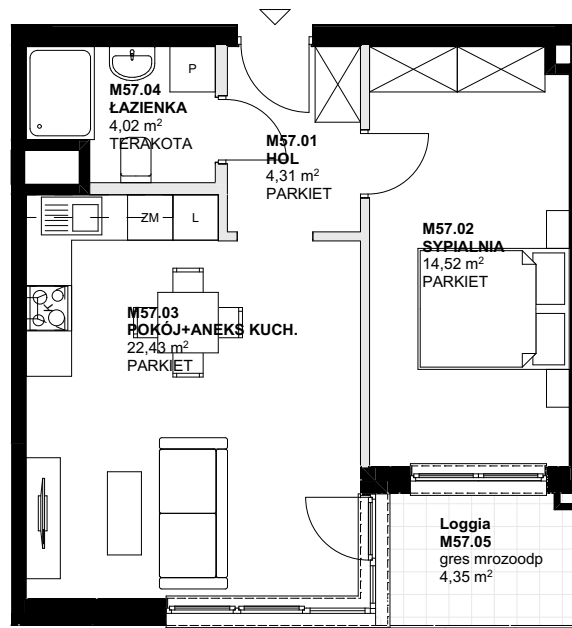

osiedle Ołówkowa

ściany działowe

SKALA 1:100

SYTUACJA 1 : 1500

TYP LOKALU

mieszkanie

NUMER LOKALU

57

KLATKA SCHODOWA

2

PIĘTRO

1

POMIESZCZENIA

2 pokoje + aneks kuchenny

BIURO SPRZEDAŻY:

ul. Ołówkowa 9, Pruszków
tel. 504 116 699

POW. LOKALU

45,28 m²

BALKON / LOGGIA / TARAS

4,35 m²

W LOKALACH MOGĄ POJAWIĆ SIĘ ZMIANY W ZWIĄZKU Z ZAAWANSOWANIEM PROJEKTÓW INSTALACJI I KONSTRUKCJI. POWIERZCHNIA LOKALI MOŻE ULEC ZMIANIE DO 5%.