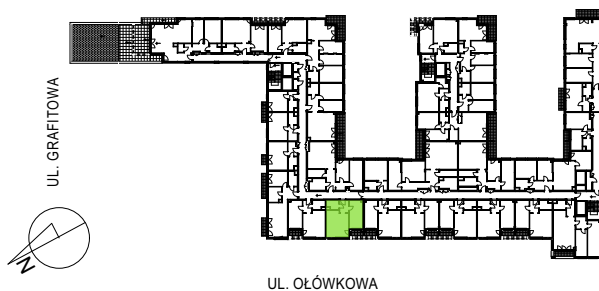

osiedle Ołówkowa

ściany działowe

SKALA 1:100

SYTUACJA 1 : 1500

TYP LOKALU

mieszkanie

NUMER LOKALU

57

KLATKA SCHODOWA

2

PIĘTRO

1

POMIESZCZENIA

2 pokoje + aneks kuchenny

BIURO SPRZEDAŻY:

ul. Ołówkowa 9, Pruszków
tel. 504 116 699

POW. LOKALU

45,28 m²

BALKON / LOGGIA / TARAS

4,35 m²

W LOKALACH MOGĄ POJAWIĆ SIĘ ZMIANY W ZWIĄZKU Z ZAAWANSOWANIEM PROJEKTÓW INSTALACJI I KONSTRUKCJI. POWIERZCHNIA LOKALI MOŻE ULEC ZMIANIE DO 5%.