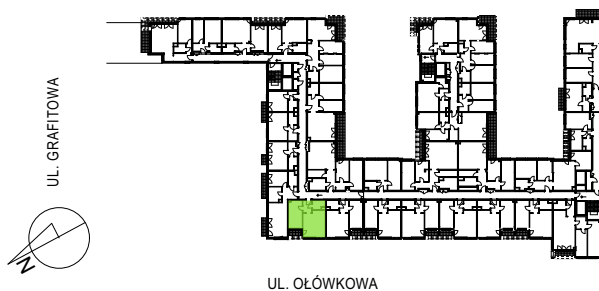

osiedle Ołówkowa

■ ściany działowe

SKALA 1:100

SYTUACJA 1 : 1500

TYP LOKALU

mieszkanie

NUMER LOKALU

71

KLATKA SCHODOWA

2

PIĘTRO

2

POMIESZCZENIA

2 pokoje + aneks kuchenny

BIURO SPRZEDAŻY:

ul. Ołówkowa 9, Pruszków
tel. 504 116 699

POW. LOKALU

45,90 m²

BALKON / LOGGIA / TARAS

4,13 m²

W LOKALACH MOGĄ POJAWIĆ SIĘ ZMIANY W ZWIĄZKU Z ZAAWANSOWANIEM PROJEKTÓW INSTALACJI I KONSTRUKCJI. POWIERZCHNIA LOKALI MOŻE ULEC ZMIANIE DO 5%.