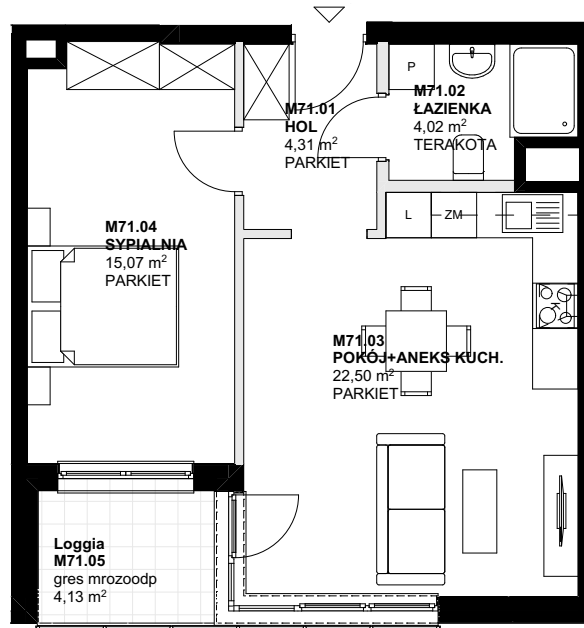

osiedle Ołówkowa

■ ściany działowe

SKALA 1:100

SYTUACJA 1 : 1500

TYP LOKALU

mieszkanie

NUMER LOKALU

71

KLATKA SCHODOWA

2

PIĘTRO

2

POMIESZCZENIA

2 pokoje + aneks kuchenny

BIURO SPRZEDAŻY:

ul. Ołówkowa 9, Pruszków
tel. 504 116 699

POW. LOKALU

45,90 m²

BALKON / LOGGIA / TARAS

4,13 m²

W LOKALACH MOGĄ POJAWIĆ SIĘ ZMIANY W ZWIĄZKU Z ZAAWANSOWANIEM PROJEKTÓW INSTALACJI I KONSTRUKCJI. POWIERZCHNIA LOKALI MOŻE ULEC ZMIANIE DO 5%.