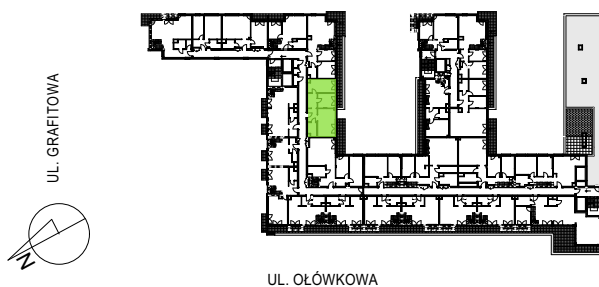

osiedle Ołówkowa

■ ściany działowe

SKALA 1:100

SYTUACJA 1 : 1500

TYP LOKALU

mieszkanie

NUMER LOKALU

81

KLATKA SCHODOWA

2

PIĘTRO

3

POMIESZCZENIA

3 pokoje + aneks kuchenny

BIURO SPRZEDAŻY:

ul. Ołówkowa 9, Pruszków
tel. 504 116 699

POW. LOKALU

58,60 m²

BALKON / LOGGIA / TARAS

6,42 m² + 5,87 m²

W LOKALACH MOGĄ POJAWIĆ SIĘ ZMIANY W ZWIĄZKU Z ZAAWANSOWANIEM PROJEKTÓW INSTALACJI I KONSTRUKCJI. POWIERZCHNIA LOKALI MOŻE ULEC ZMIANIE DO 5%.