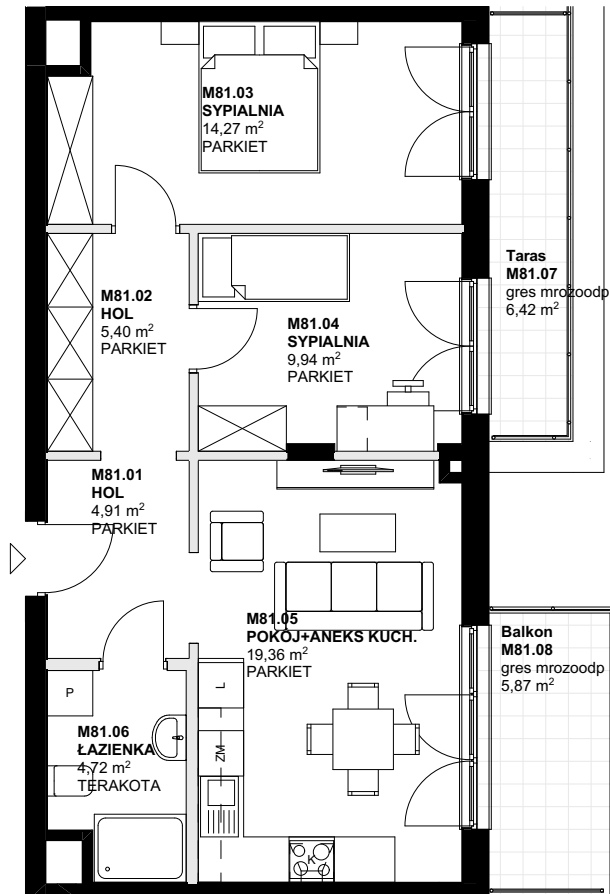

osiedle Ołówkowa

■ ściany działowe

SKALA 1:100

SYTUACJA 1 : 1500

TYP LOKALU

mieszkanie

NUMER LOKALU

81

KLATKA SCHODOWA

2

PIĘTRO

3

POMIESZCZENIA

3 pokoje + aneks kuchenny

BIURO SPRZEDAŻY:

ul. Ołówkowa 9, Pruszków
tel. 504 116 699

POW. LOKALU

58,60 m²

BALKON / LOGGIA / TARAS

6,42 m² + 5,87 m²

W LOKALACH MOGĄ POJAWIĆ SIĘ ZMIANY W ZWIĄZKU Z ZAAWANSOWANIEM PROJEKTÓW INSTALACJI I KONSTRUKCJI. POWIERZCHNIA LOKALI MOŻE ULEC ZMIANIE DO 5%.